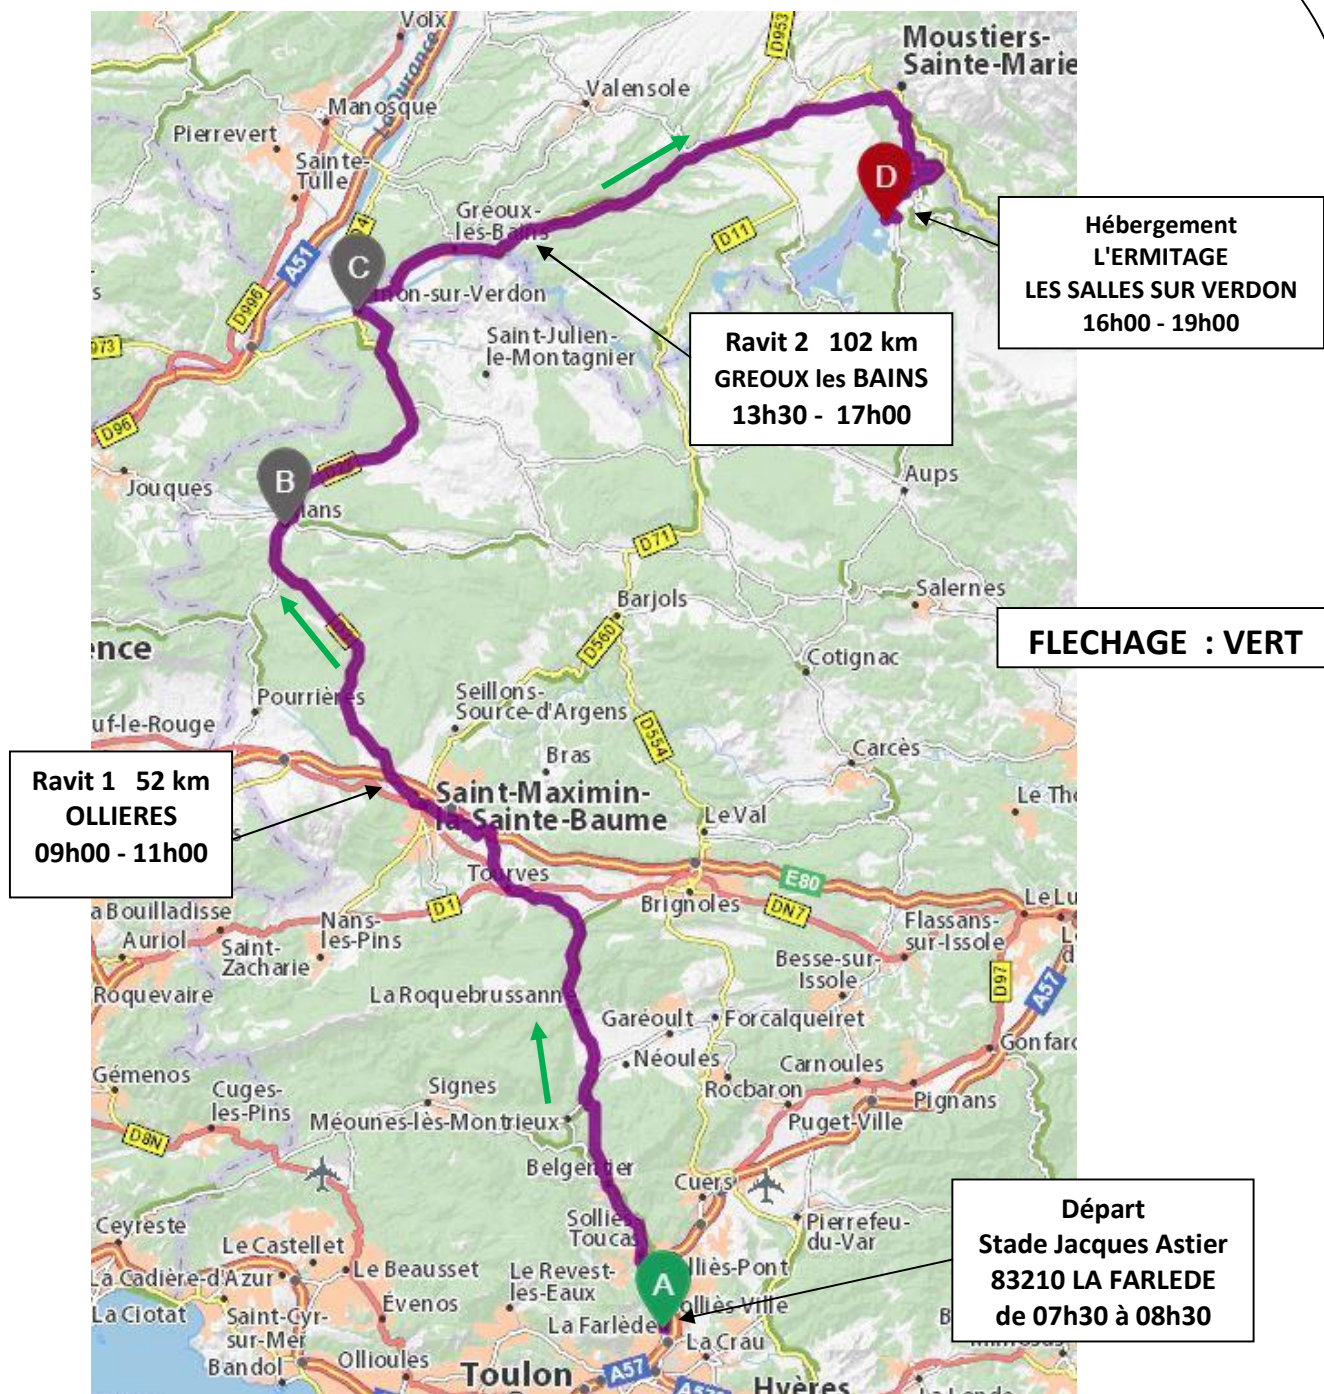

LA FARLED'CYCLO - PARCOURS SAMEDI 02 MAI 2020 - 147 KM - D= 1770 M

Organisation : 06 27 86 80 16

Assistance : 06 50 50 53 51

Hébergement :

Hôtel-Restaurant L'ERMITAGE

CD 957 83630 LES SALLES SUR VERDON - 04 94 84 22 40

Samu - 15 112

Police Secours - 17

Pompiers - 18