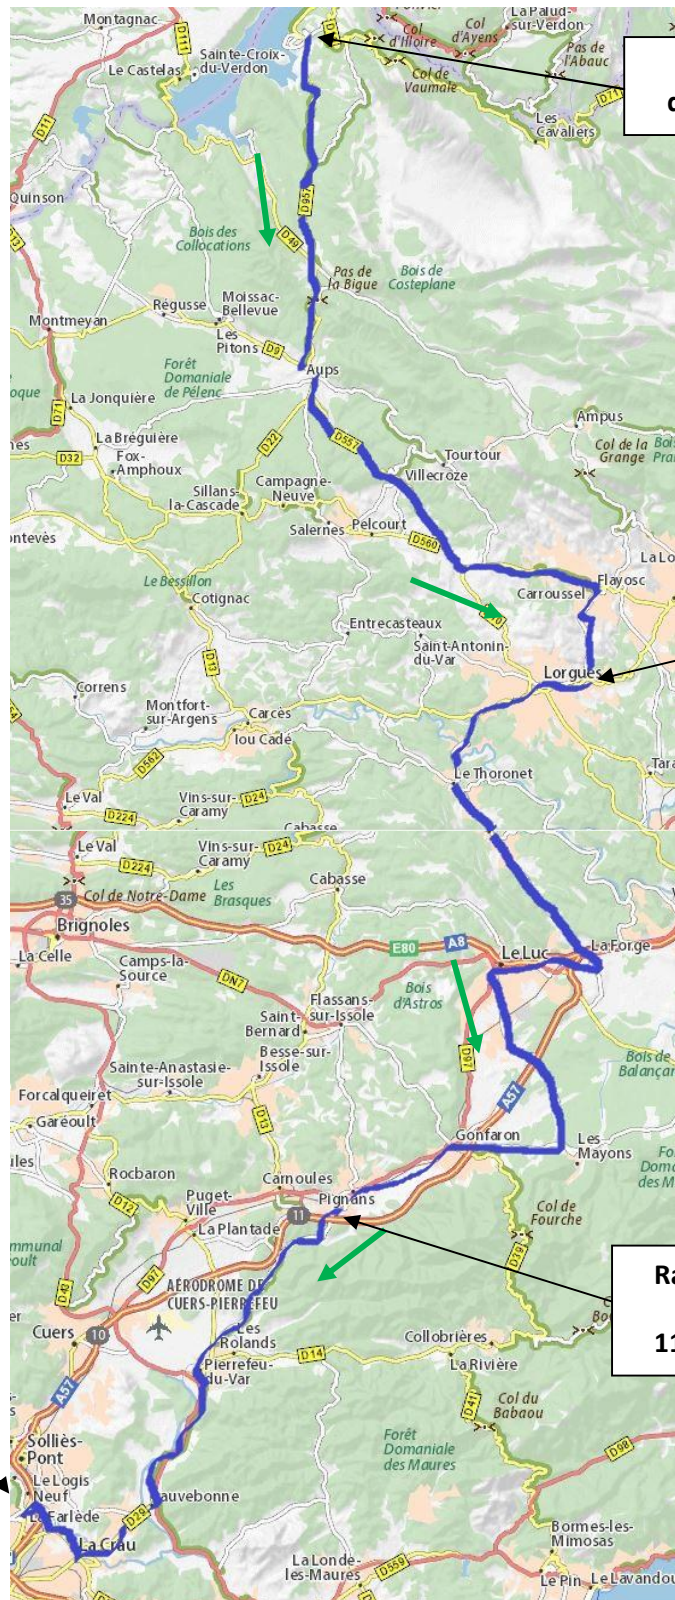

LA FARLED'CYCLO - PARCOURS DIMANCHE 03 MAI 2020 - 120 KM - D= 1270 M

Départs
de 07h45 à 08h15

FLECHAGE VERT

Ravit 1 50 km
LORGUES
09H45 - 11H15

Arrivée
Stade Jacques Astier
83210 LA FARLEDE
de 13h30 à 18h00